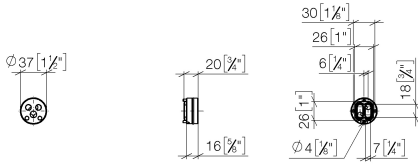

Adapter für vertauschte Wasseranschlüsse -

12 880 970 90

Adapter für vertauschte Wasseranschlüsse -

12 880 970 90

Für 35 860 970 90

Nicht geeignet zur Kombination mit META PURE (36 86X 664-FF).

Adapter für vertauschte Wasseranschlüsse -

12 880 970 90

mm [inches]

Adapter für vertauschte Wasseranschlüsse -

12 880 970 90

Ersatzteilstückliste

Nr.	Artikelnummer	Benennung	Verbaumenge	Lieferzeit
1	09 14 10 102 90	Dichtung	1	2